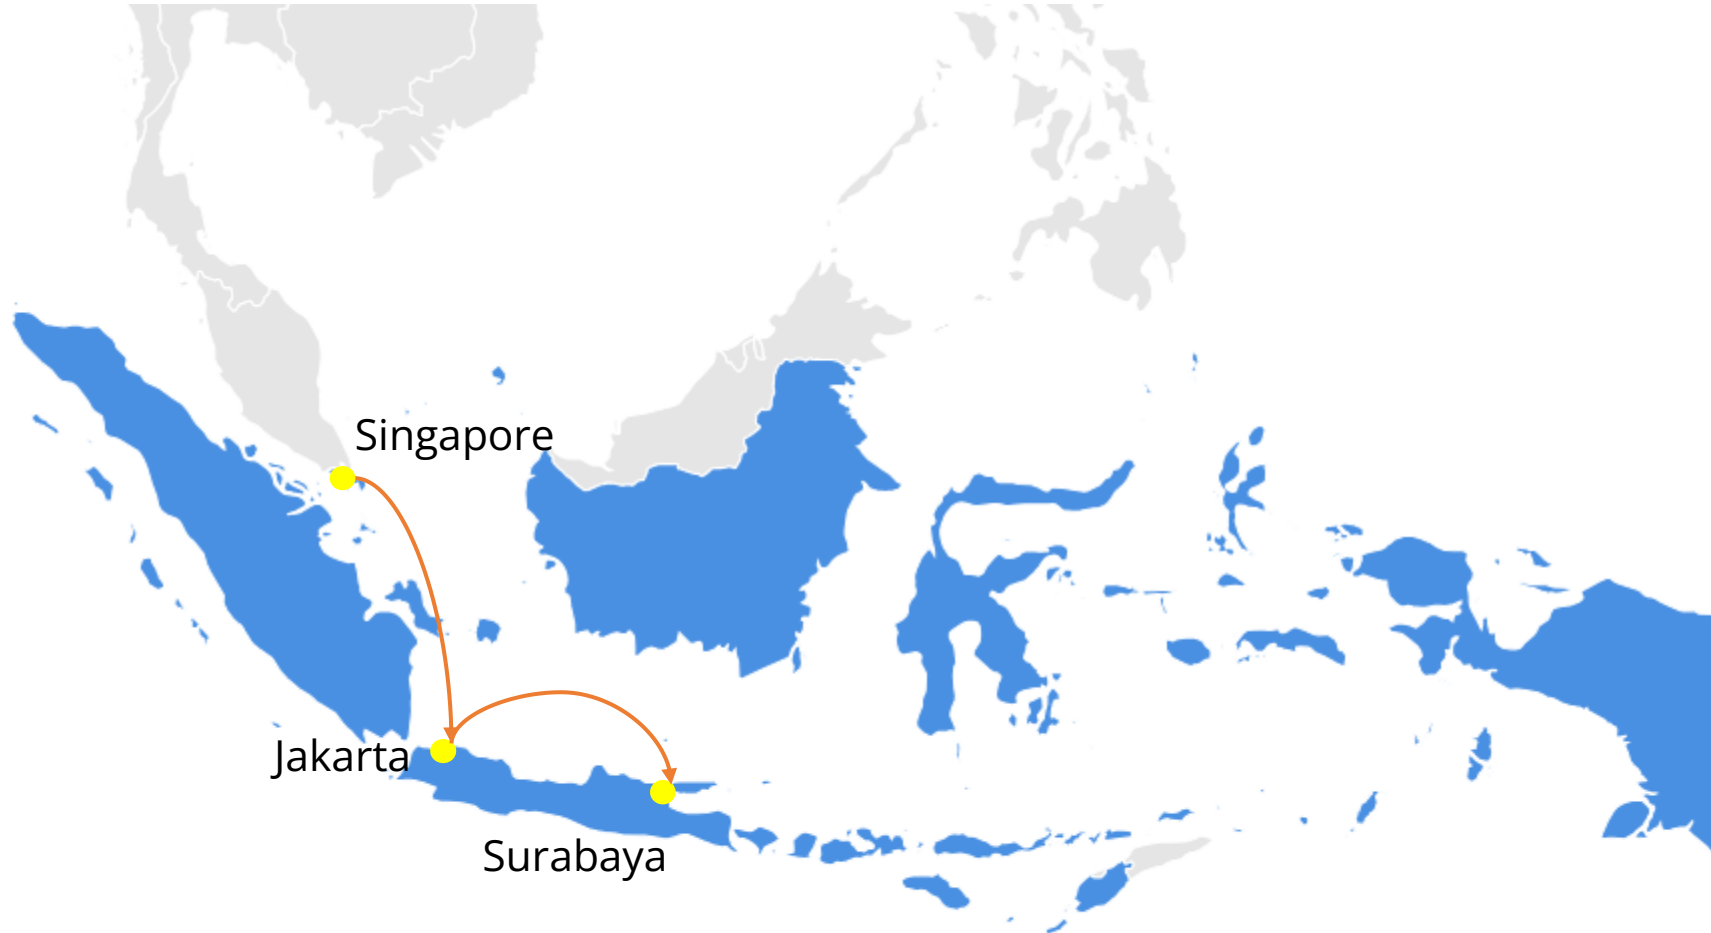

## RSU03 : RCL SINGAPORE SURABAYA EXPRESS

Rotation : **SGSIN-IDJKT-IDSUB**

Frequency : **4 days t/s one way with 1 vessel**

**RSU03 : RCL SINGAPORE SURABAYA EXPRESS****Rotation : SGSIN-IDJKT-IDSUB****Frequency : 4 days t/s one way with 1 vessel**

POL	Terminal	POD		
		DAY	IDJKT	IDSUB
			SAT	THU
SGSIN	Pasir Panjang Terminal	MON	2	2
IDJKT	PETI KEMAS KOJA TERMINAL	WED		
IDSUB	Peti Kemas Surabaya TPS	SAT		