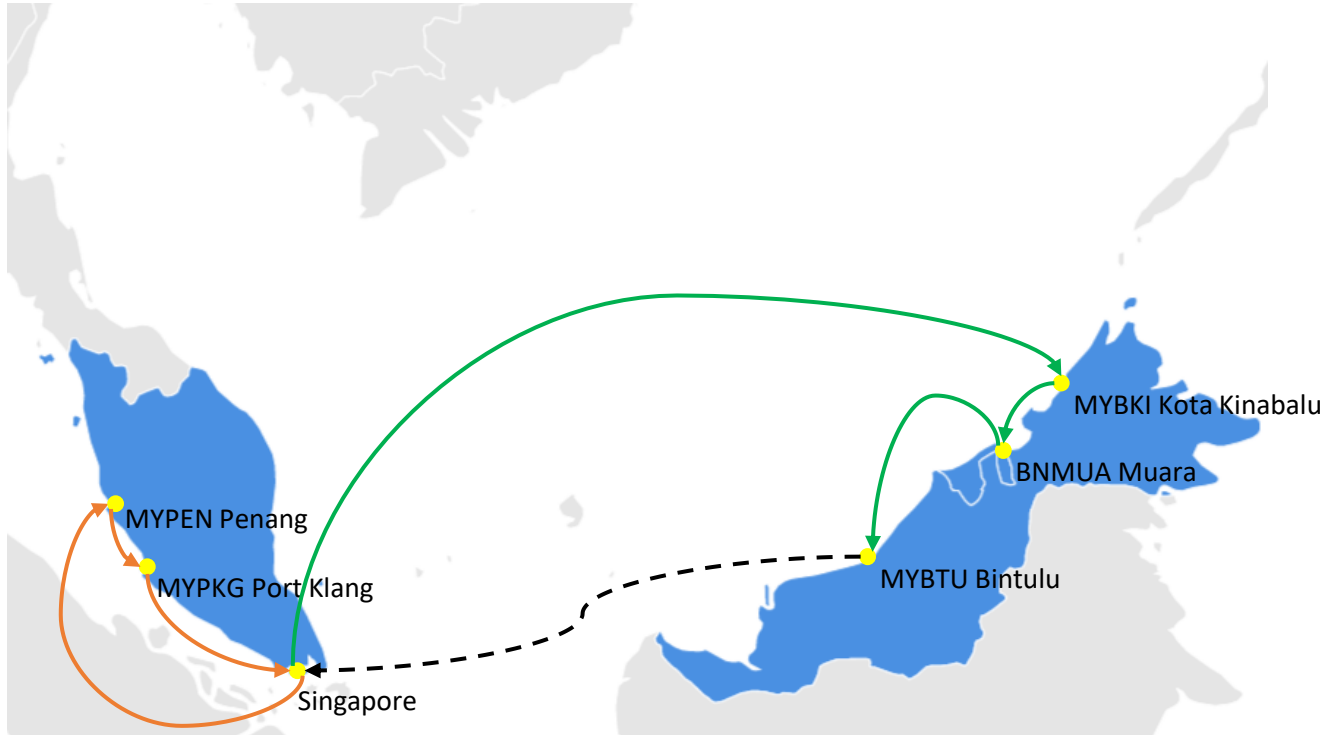

# REM : RCL EAST MALAYSIA SERVICE

Rotation : SGSIN-MTPEN-SGSIN-MYBKI-BNMUA-MYBTU-SGSIN

POL	Terminal	DAY	POD						
			MYPEN	MYPKG	SGSIN	MYBKI	BNMUA	MYBTU	SGSIN
			SAT	SUN	MON	FRI	SUN	MON	THU
SGSIN	Pasir Panjang Terminal	THU	10	22	8	19	1	7	7
MYPEN	North Butterworth Container Terminal	SAT							
MYPKG	Westport Container Terminal	SUN							
SGSIN	Pasir Panjang Terminal	MON							
MYBKI	Sepangar Bay Container Port	FRI							
BNMUA	Muara Port Authority	SUN							
MYBTU	Bintulu International Container Terminal	MON							
SGSIN	Pasir Panjang Terminal	THU							