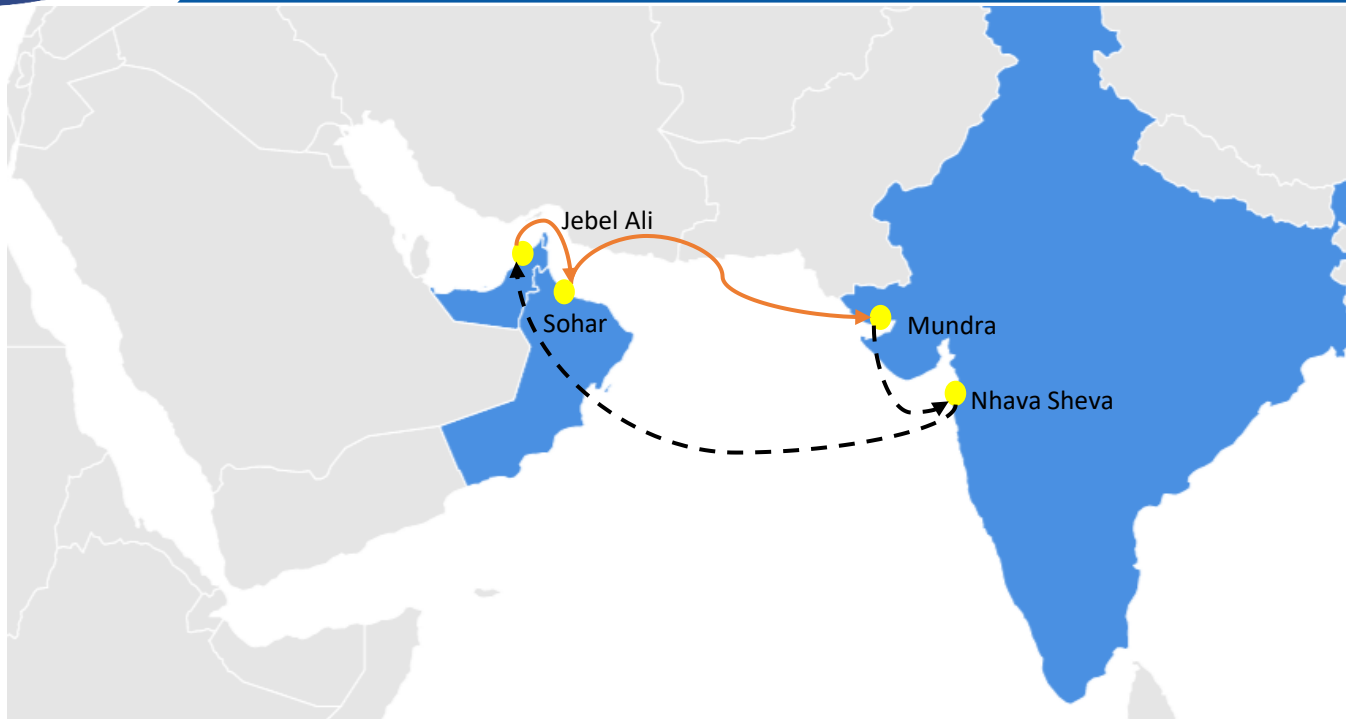

RWX2 : RCL WEST INDIA EXPRESS 2

Frequency : weekly sailing

Rotation : AEDXB - OMSOH - INMUN - INNSA - AEDXB

POL	Terminal	DAY	POD			
			OMSOH SUN	INMUN WED	INNSA SAT	AEDXB THU
AEDXB	DP World Jebel Ali Terminal 2	FRI	2	5	8	-
OMSOH	Oman International Container Terminal	SUN	-	3	6	-
INMUN	Adani Container Terminal CT2	THU	10	-	-	7
INNSA	Bharat Mumbai Container Terminal (BMCT)	SUN	7	-	-	4