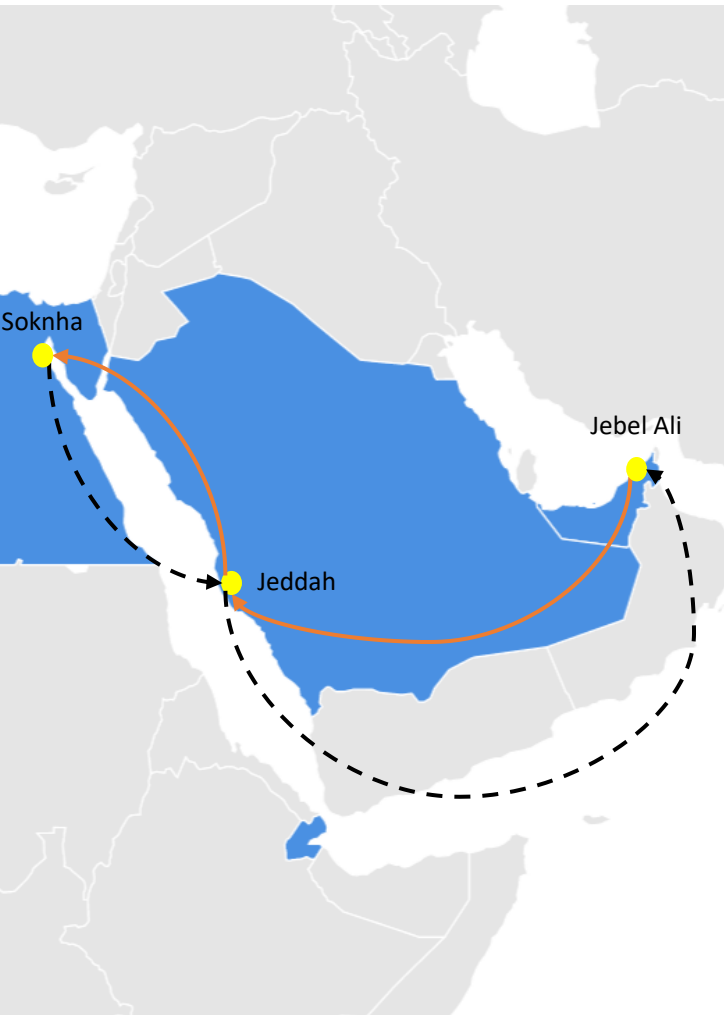

RGR2 : RCL GULF - RED SEA SERVICE 2

Frequency : weekly sailing

Rotation : AEDXB - SAJED - EGSOK - SAJED - AEDXB

POL	Terminal	POD		
		SAJED	EGSOK	
		DAY	SUN	TUE
AEDXB	DP World Jebel Ali Terminal 2 and Terminal 3	SUN	7	9
SAJED	Jeddah Islamic Port (SCT - South Container Terminal)	MON	-	2

Rotation : AEDXB - SAJED - EGSOK - SAJED - AEDXB

POL	Terminal	POD		
		SAJED	AEDXB	
		DAY	SAT	SAT
EGSOK	Sokhna Container Terminal	THU	2	9
SAJED	Jeddah Islamic Port (SCT - South Container Terminal)	SUN	-	6