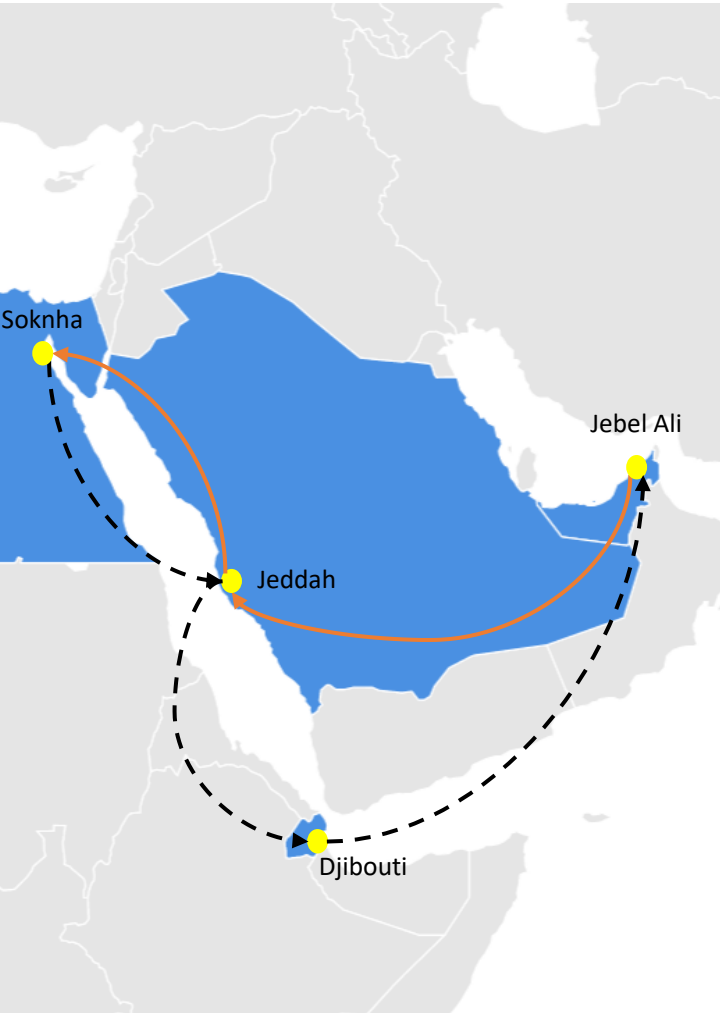

# RGR : RCL GULF - RED SEA SERVICE

Frequency : weekly sailing

Rotation : AEDXB - SAJED - EGSOK - SAJED - DJJIB - AEDXB

POL	Terminal	DAY	POD		
			SAJED	EGSOK	DJJIB
			FRI	MON	SUN
AEDXB	DP World Jebel Ali Terminal 2 and Terminal 3	SUN	5	8	14
SAJED	Jeddah Islamic Port (SCT - South Container Terminal)	SAT	-	2	-

Rotation : AEDXB - SAJED - EGSOK - SAJED - DJJIB - AEDXB

POL	Terminal	DAY	SAJED	DJJIB	AEDXB
			FRI	SUN	SAT
EGSOK	Sokhna Container Terminal	TUE	3	5	11
SAJED	Jeddah Islamic Port (SCT - South Container Terminal)	FRI	-	2	5
DJJIB	Doraleh Container Terminal	MON	-	-	5