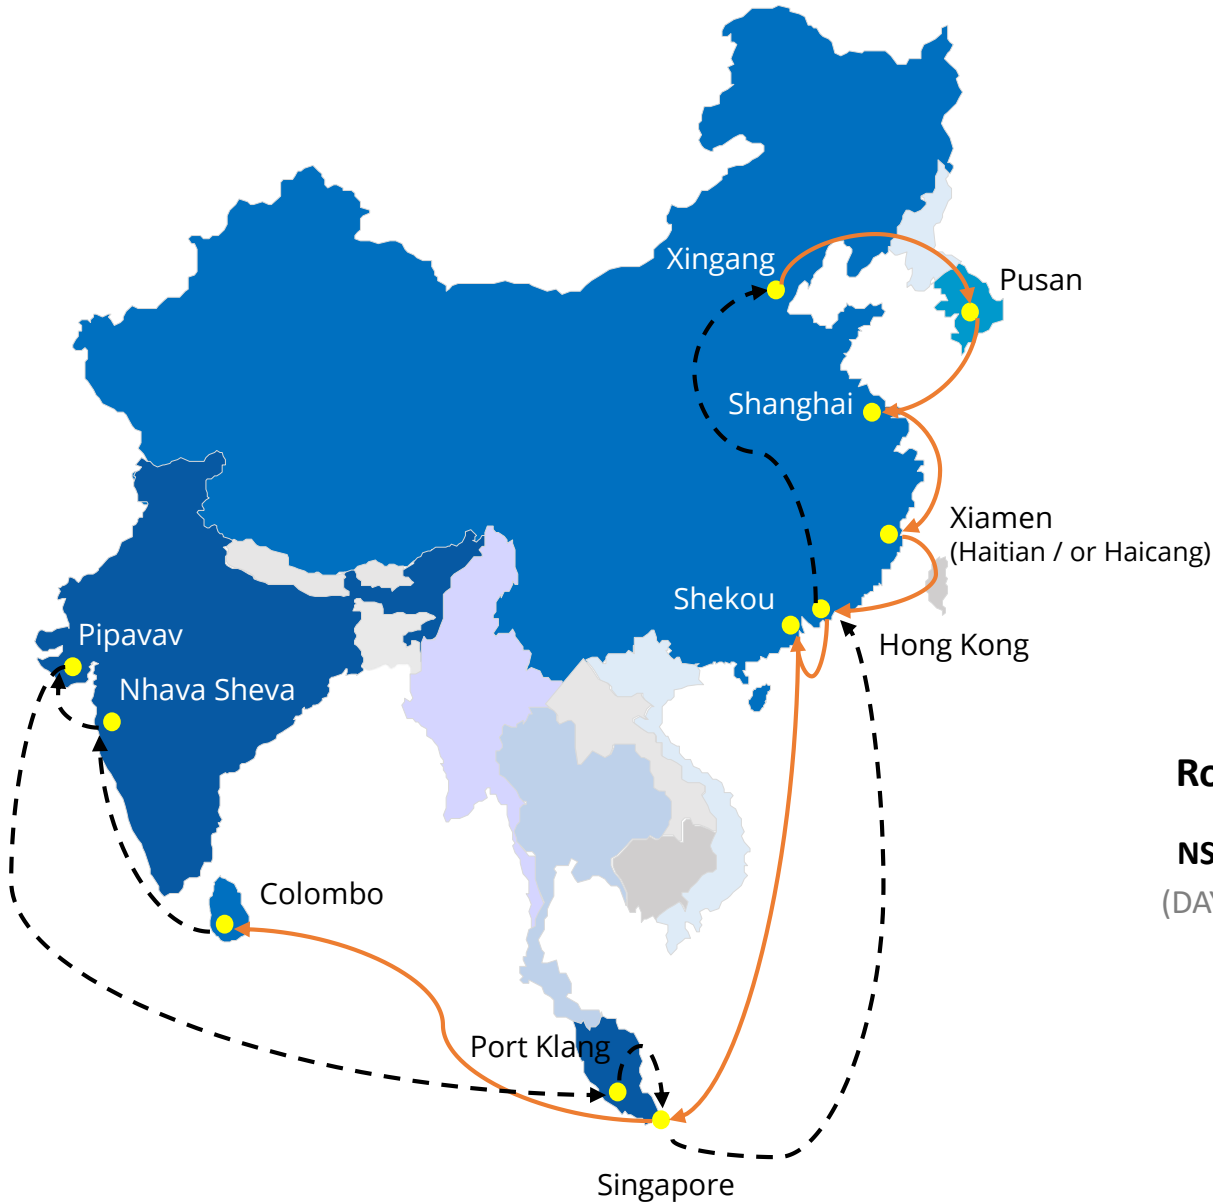

# RKI10 : RCL KOREA STRAITS – INDIA SERVICE

**Frequency : 1 Sailing per week**

### Rotation : China to India

### Rotation : India to China

## RKI10 : RCL KOREA STRAITS – INDIA SERVICE

Transit Time : CHINA TO INDIA

POL	TERMINAL		PUS	SHA	XMN	HKG	SHK	SIN	CMB	NSA	PAV
			FRI	MON	THU	SAT	SUN	FRI	THU	MON	THU
CNTXG	Tianjin Port Alliance Int'l Container Terminal	WED	2	5	8	10	11	16	22	26	29
KRPUS	Pusan Newport International Terminal	SAT	-	2	5	7	8	13	19	23	26
CNSHA	Zhendong Container Tml (WAI GAO QIAO 2)	TUE	-	-	2	4	5	10	16	20	23
CNXMN	Haitian Container Terminal /or Haicang Port	FRI	-	-	-	1	2	7	13	17	20
HKHKG	Hong Kong Int'l Terminals	SUN	-	-	-	-	1	5	11	15	18
CNSHK	Chiwan Container Terminal	SUN	-	-	-	-	-	5	10	14	17
SGSIN	Keppel Terminal (PSA)	SAT	-	-	-	-	-	-	5	9	12
LKCMB	Colombo Int'l Container Terminals	FRI	-	-	-	-	-	-	-	3	6