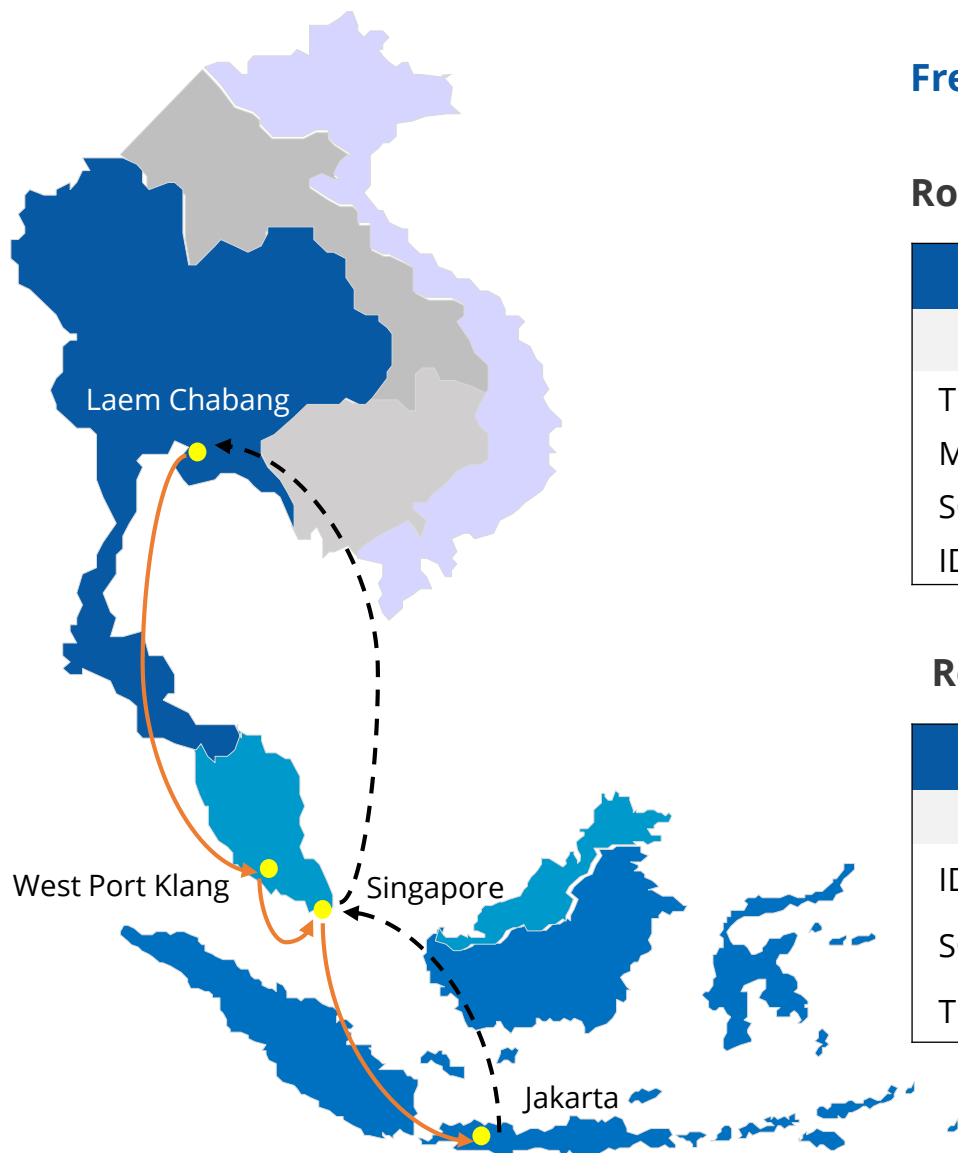

RTI-1 : RCL THAILAND – INDONESIA SERVICE

Frequency : 1 Sailing per week

Rotation : Laem Chabang to Jakarta

POL	TERMINAL		PKG	SIN	JKT
			SUN	MON	WED
THLCH	TIPS Co.,Ltd. (B4)	THU	3	4	6
MYPKG	West Port Malaysia	SUN	-	1	3
SGSIN	Kepple Terminal	TUE	-	-	1
IDJKT	PT Mustika Alam Lestari (MAL)	FRI	-	-	-

Rotation : Jakarta to Laem Chabang

POL	TERMINAL		SIN	LCH
			SUN	WED
IDJKT	PT Mustika Alam Lestari (MAL)	FRI	2	5
SGSIN	Kepple Terminal	MON	-	2
THLCH	TIPS Co.,Ltd. (B4)	THU	-	-